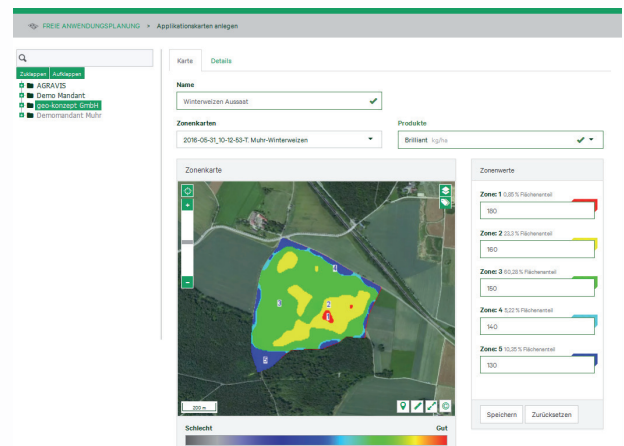

## Das Werkzeug für Ihre teilflächenspezifische Anwendung

Mit dem Modul „freie Anwendungsplanung“ sind Sie als Betriebsleiter in der Lage schnell, einfach und selbstständig Applikationskarten zu erstellen. Völlig flexibel und uneingeschränkt können Sie sämtliche Feldanwendungen wie die Aussaat, die Düngung oder auch den Pflanzenschutz individuell planen und in ein maschinenlesbares Format exportieren.

Die Grundlage einer jeden Applikationskarte beruht dabei auf einer sogenannten Managementzonenkarte. Diese Karte differenziert den Schlag in seine verschiedenen Ertragszonen und gibt somit Aufschluss über das Ertragspotenzial der einzelnen Teilflächen.

Möglich wird dies durch Fernerkundung. Multispektrale Satellitenaufnahmen werden von unseren Experten fruchtartenspezifisch analysiert und ausgewertet – Das Ergebnis ist eine Managementzonenkarte.

### Applikationskartenerstellung

- Eingabe individueller Applikationsmengen nach Ertragszonen (hoch - niedrig)
- Auswählen der geplanten Anwendung (Pflanzenschutz-, Düngemittel oder Saatgut) und Eintagen des jeweiligen Wertes (l/ha – kg/ha – Körner/m<sup>2</sup>)
- Speichern der individuellen teilflächenspezifischen Applikationskarte
- Sofortiger Download als ISOXML- oder Shape-Datei